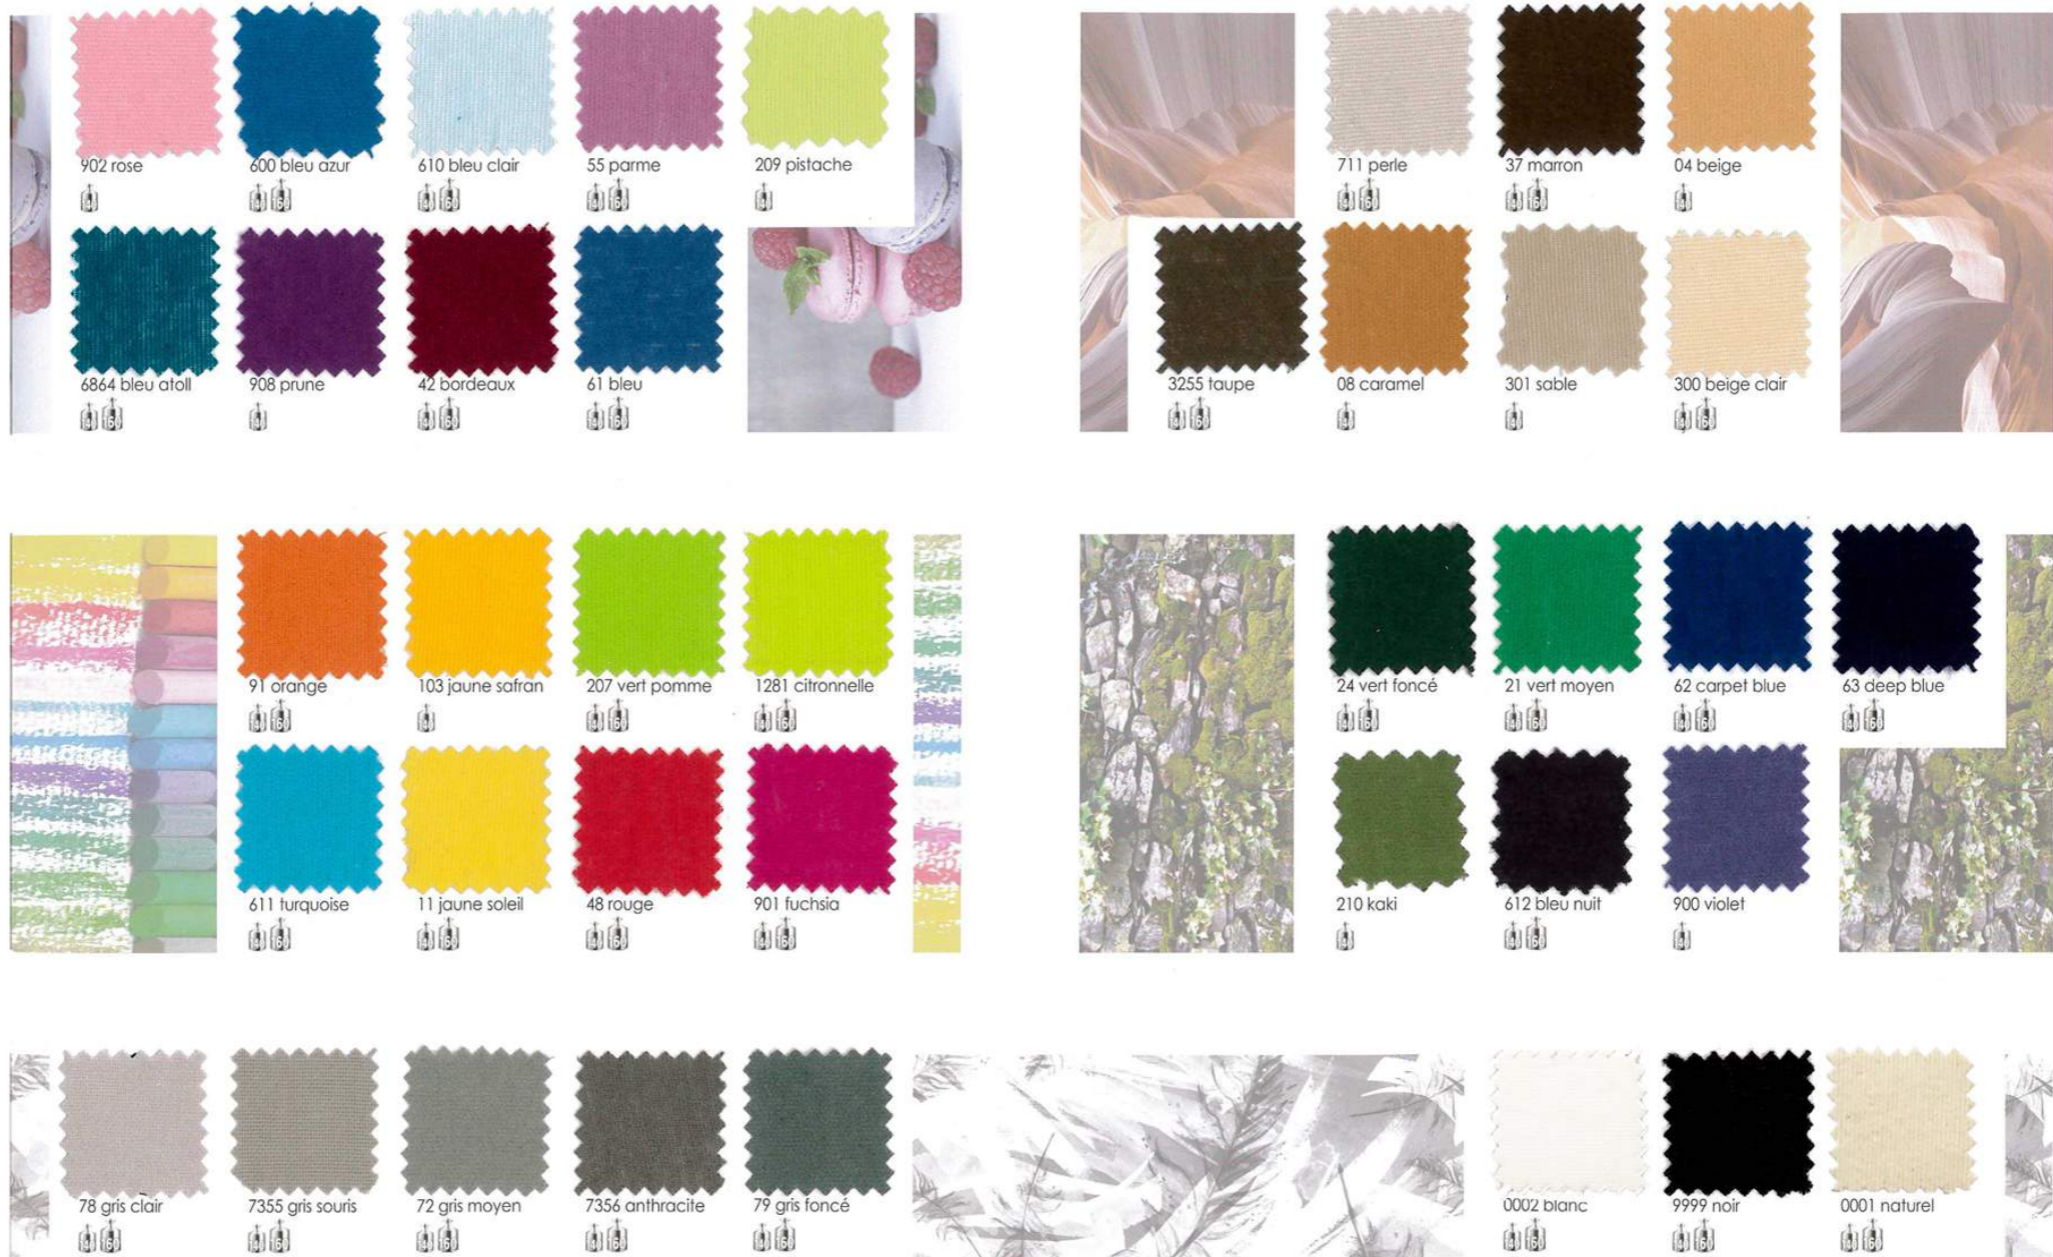

TOILE GRATTÉE

Création d'évènements Location de matériel
400 Av Philibert Vignon 42540 St-Just-la-Pendue
www.ig-salon.com
Tél 04 77 63 51 99

SARL au capital de 7775 € - RCS B 332 086 586 - 85 B 40 - Code APE 9002Z - Licence n° 2-115725

Référence		140 g/m²	160 g/m²
		260 cm	310 cm
11	jaune soleil	x	x
103	jaune safran	x	
91	orange	x	x
48	rouge	x	x
42	bordeaux	x	x
04	beige	x	
08	caramel	x	
3255	taupe	x	x
37	marron	x	x
300	beige clair	x	x
301	sable	x	
711	perle	x	x
1261	citronnelle	x	x
207	vert pomme	x	x
21	vert moyen	x	x
24	vert foncé	x	x
209	pistache	x	
210	kaki	x	
78	gris clair	x	x
7355	gris souris	x	x
72	gris moyen	x	x
79	gris foncé	x	x
7356	anthracite	x	x
600	bleu azur	x	x
610	bleu clair	x	x
611	turquoise	x	x
6864	bleu atoll	x	x
61	bleu	x	x
612	bleu nuit	x	x
62	carpet blue	x	x
63	deep blue	x	x
902	rose	x	
901	fuchsia	x	x
55	parme	x	x
900	violet	x	
908	prune	x	

Toile grattée 1 face - 100% coton
Einseitig geraut Dekomolton - 100% Baumwolle
One side brushed deco flannel - 100% cotton
Certifié Zertifikat Certified M1/B1/EN13773
Rouleaux Stücken Rolls 50 m
Autres qualités et coloris sur demande
Andere Farben auf Anfrage Other colors on demand

LES INTEMPORELS

140 g/m²

2 laizes ← 260 →
2 Breiten ← 310 →
2 widths

9999 noir

160 g/m²

2 laizes ← 260 →
2 Breiten ← 310 →
2 widths

9999 noir

Toile grattée 1 face - 100% coton
Einseitig geraut Dekomolton - 100% Baumwolle
One side brushed deco flannel - 100% cotton

Certifié Zertifikat Certified M1/B1/EN13773

Rouleaux Stücken Rolls 50 m

Plié/roulé sur tube Doubliert gerollt auf Papphülse Folded rolled on tubes

Référence	140 g/m²		160 g/m²	
	260 cm	310 cm	260 cm	310 cm
0001	naturel	x	x	x
0002	blanc	x	x	x
9999	noir	x	x	x

Création d'évènements Location de matériel
400 Av Philibert Vignon 42540 St-Just-la-Pendue

www.ig-salon.com
Tél 04 77 63 51 99

SARL au capital de 7775 € - RCS B 332 086 586 - 85 B 40 - Code APE 9002Z - Licence n° 2-115725